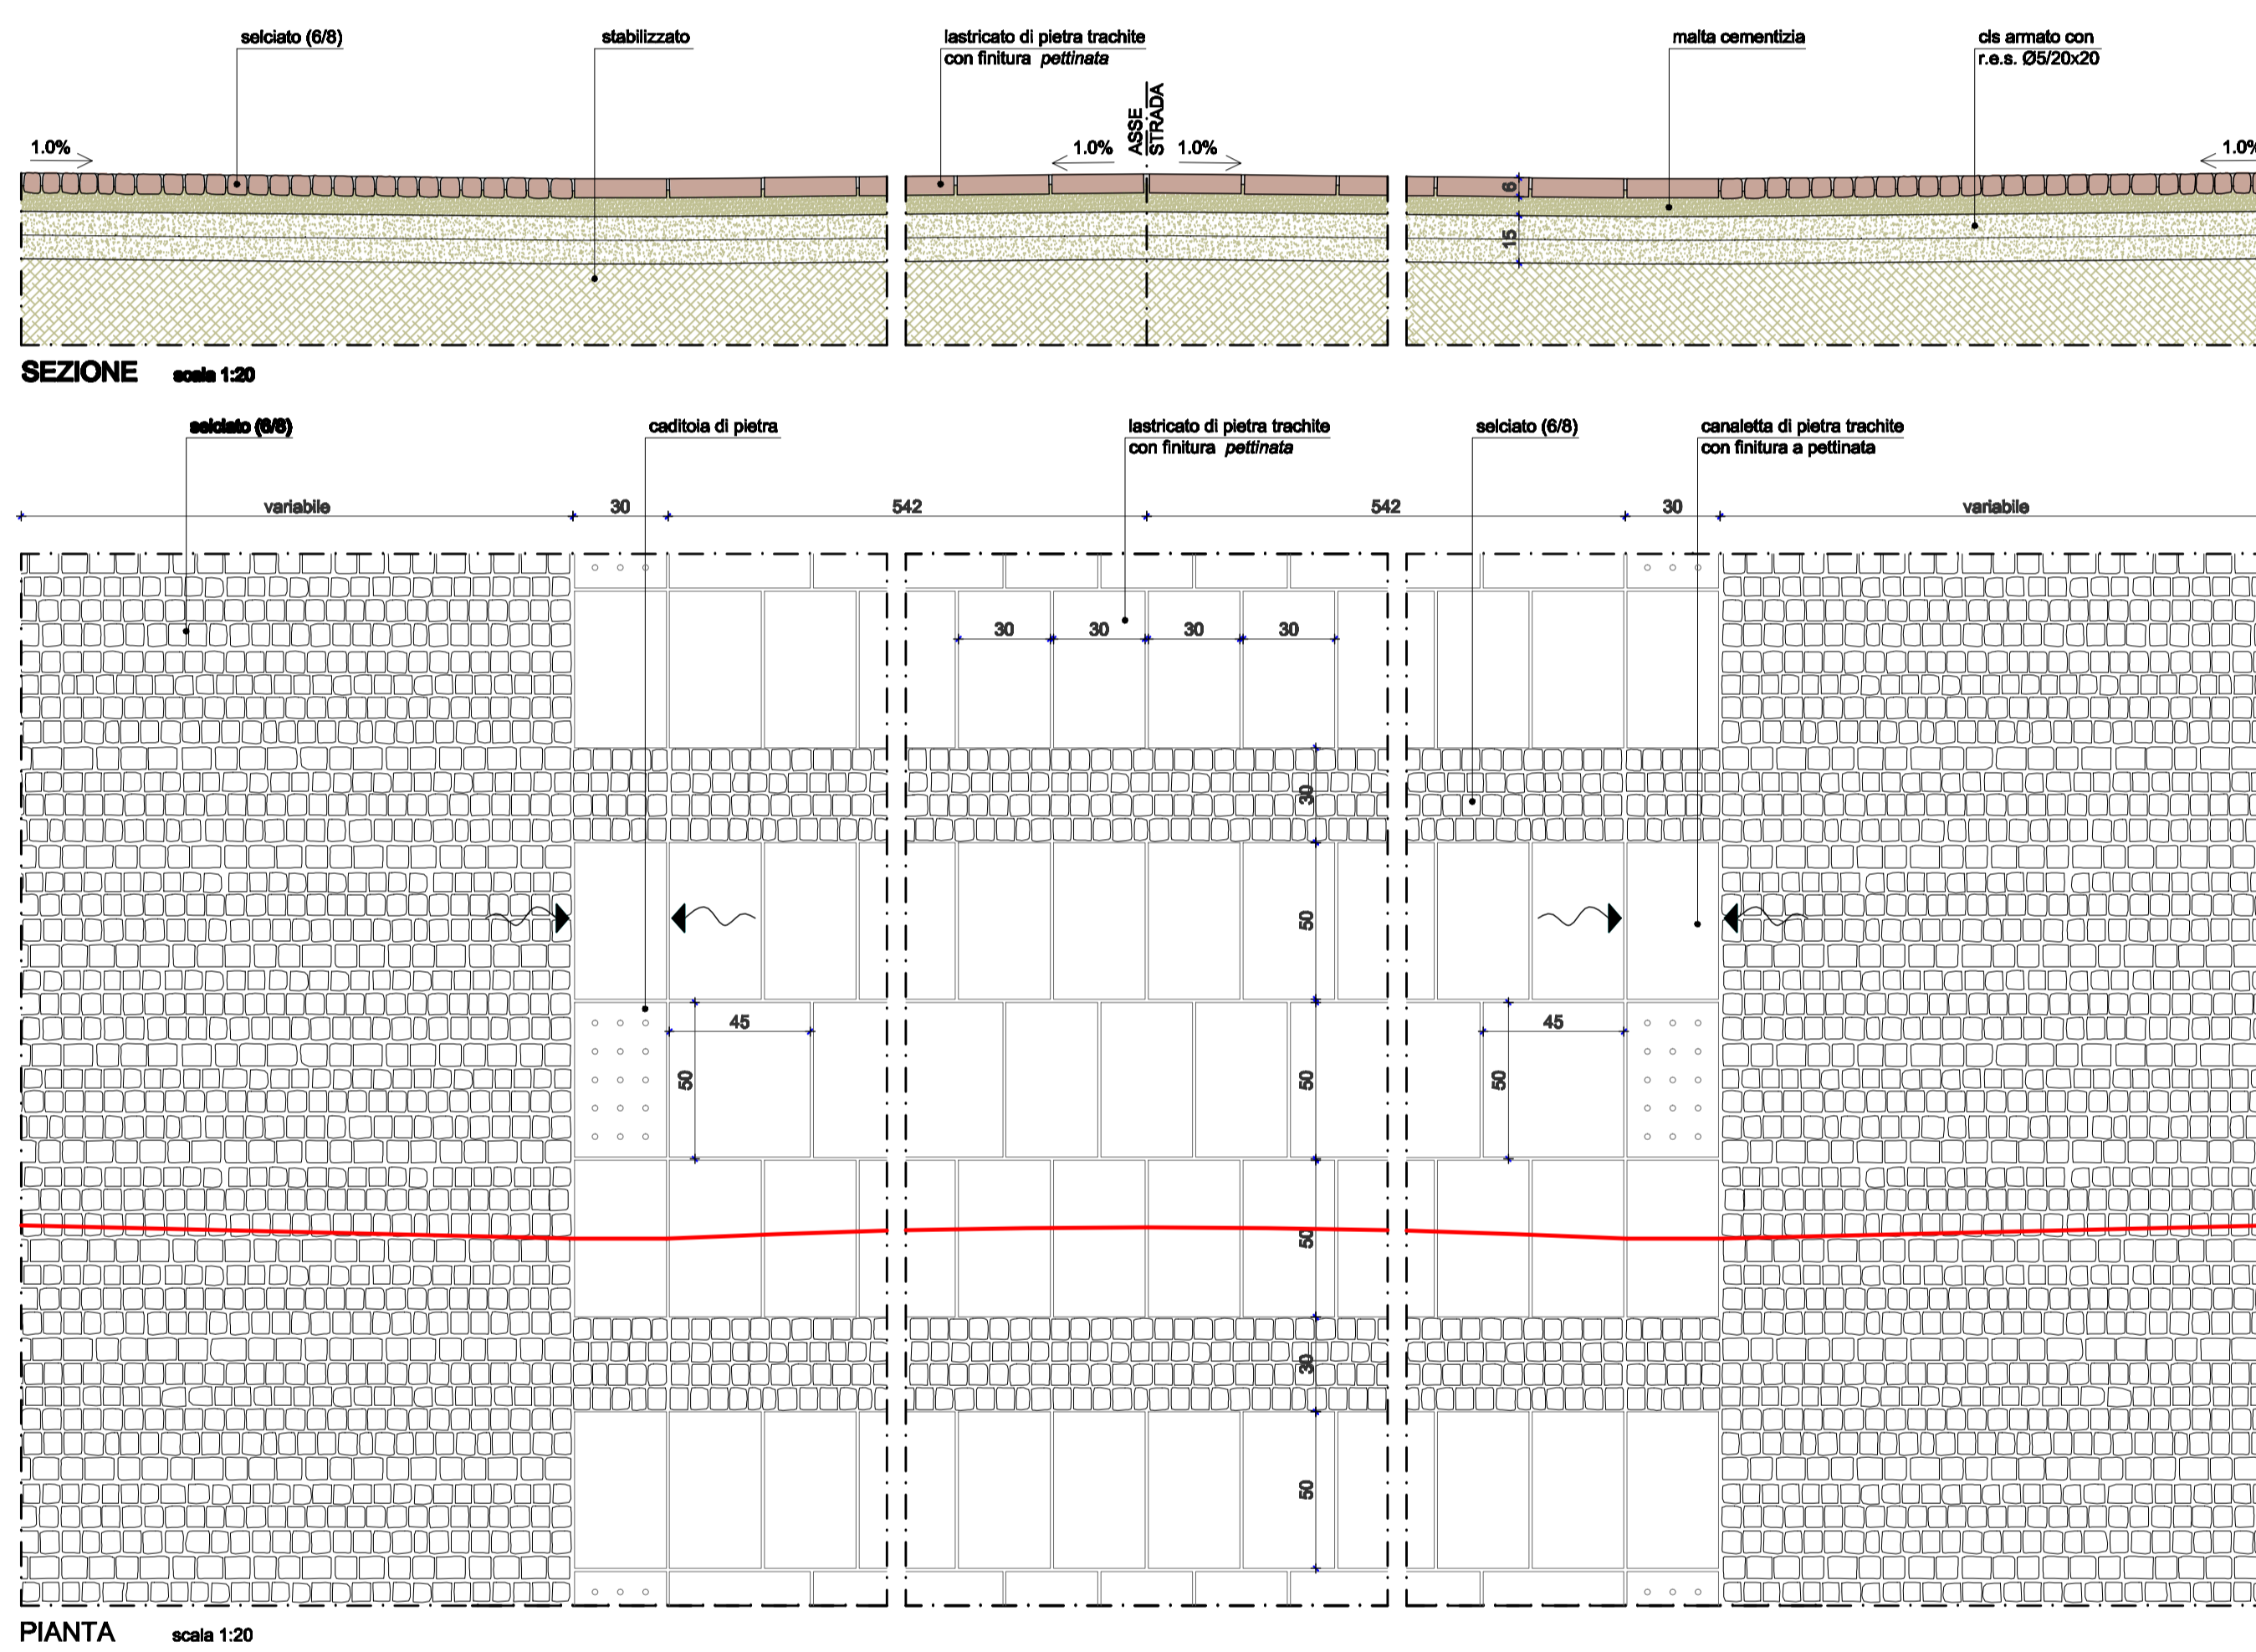

PARTICOLARE "1" Piazza Vittorio Emanuele III

PARTICOLARE "3" Sagrato chiesa Santa Maria Assunta

PARTICOLARE "2" Piazza Vittorio Emanuele III

PARTICOLARE "4" Rampa portatori di handicap

ABACO E SCHEMA DI MONTAGGIO DELLE PIETRE

CORDOLI E/O LISTATURE ABACO E SCHEMA DI MONTAGGIO

LISTATURE ABACO E SCHEMA DI MONTAGGIO