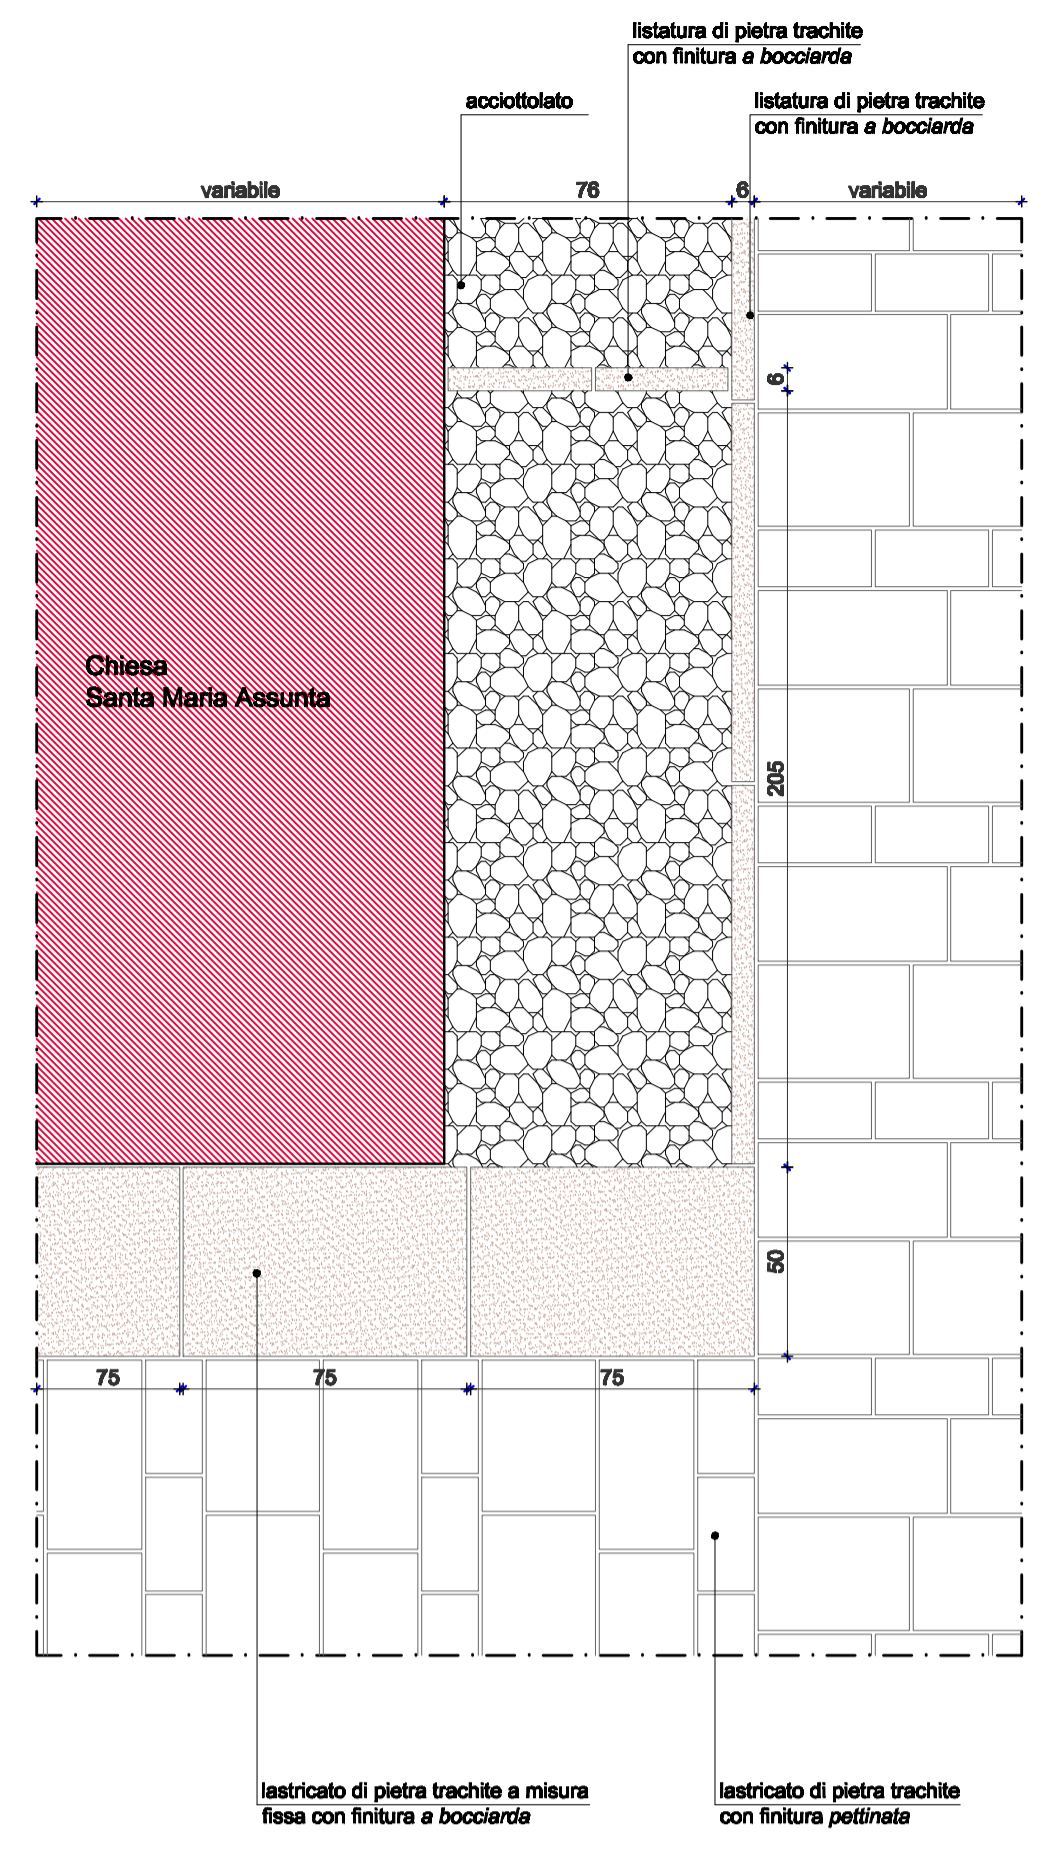

PARTICOLARE "1" Piazza Vittorio Emanuele III

PARTICOLARE "3" Sagrato chiesa Santa Maria Assunta

PARTICOLARE "2" Piazza Vittorio Emanuele III

PARTICOLARE "4" Rampa portatori di handicap

ABACO E SCHEMA DI MONTAGGIO DELLE PIETRE

CORDOLI E/O LISTATURE ABACO E SCHEMA DI MONTAGGIO

LISTATURE ABACO E SCHEMA DI MONTAGGIO