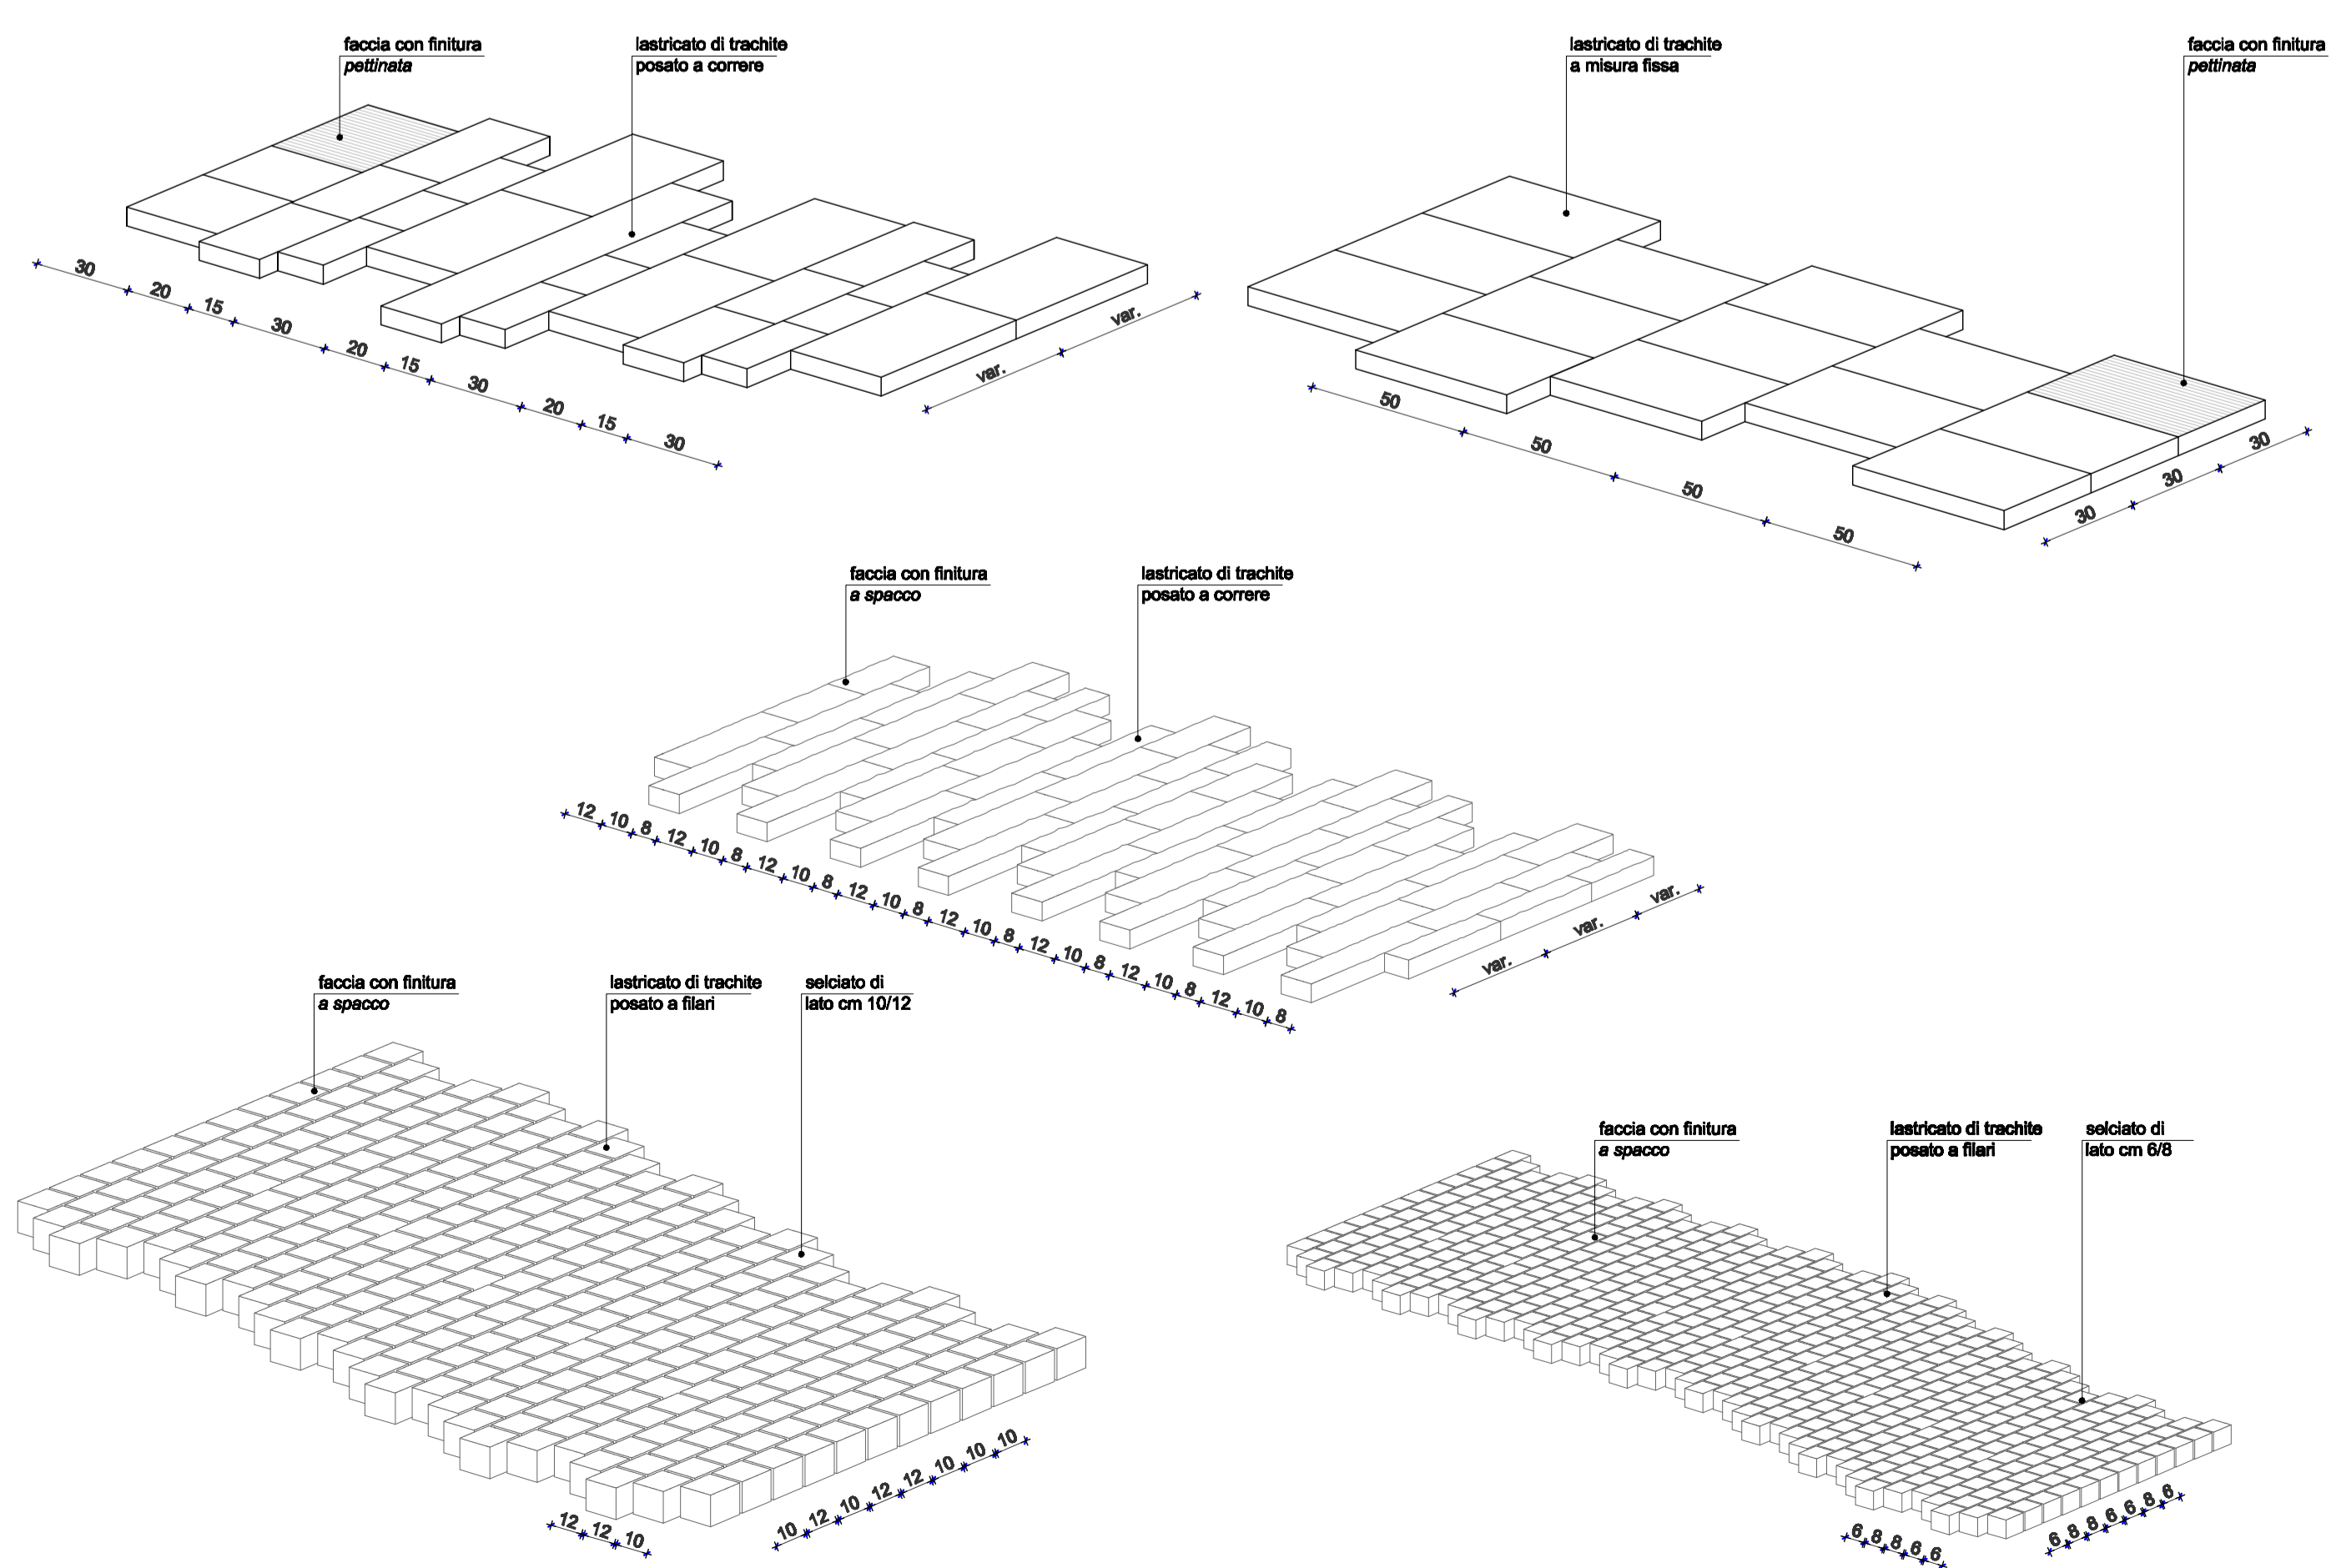

PARTICOLARE "1" Piazza Vittorio Emanuele III

PARTICOLARE "3" Sagrato chiesa Santa Maria Assunta

PARTICOLARE "2" Piazza Vittorio Emanuele III

PARTICOLARE "4" Rampa portatori di handicap

ABACO E SCHEMA DI MONTAGGIO DELLE PIETRE

CORDOLI E/O LISTATURE ABACO E SCHEMA DI MONTAGGIO

LISTATURE ABACO E SCHEMA DI MONTAGGIO