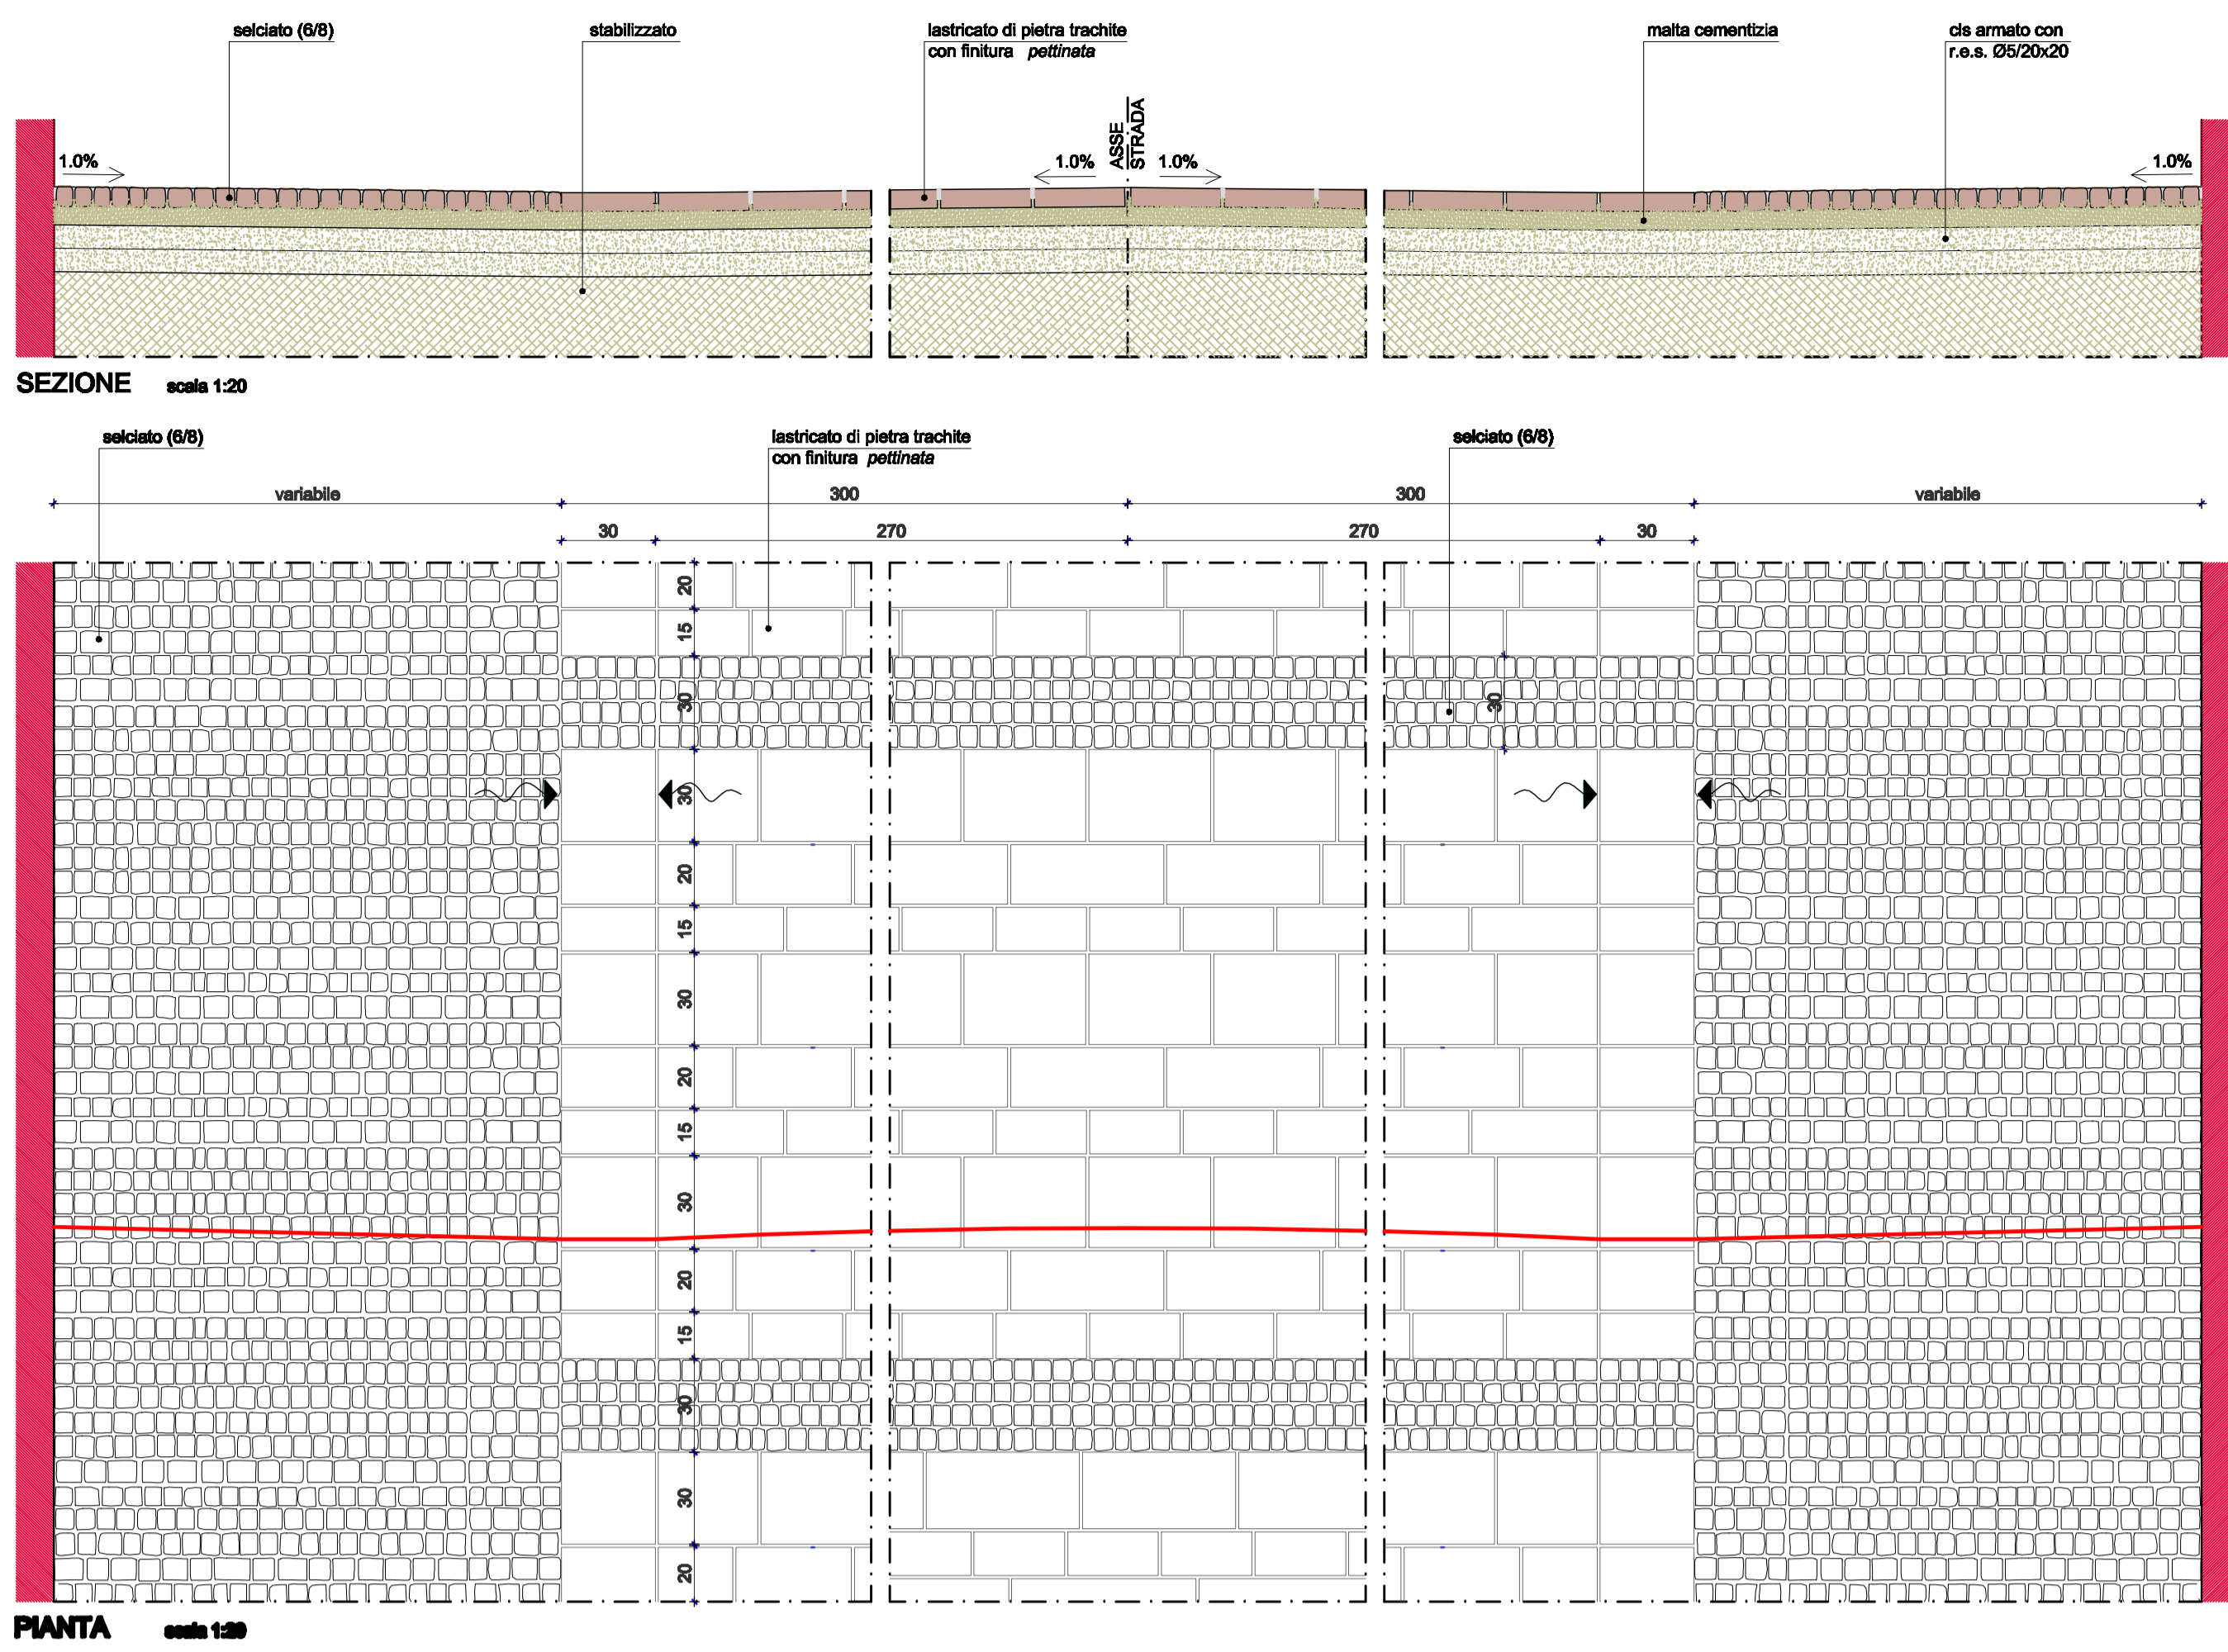

PARTICOLARE "1" Piazza Vittorio Emanuele III

PARTICOLARE "3" Sagrato chiesa Santa Maria Assunta

PARTICOLARE "2" Piazza Vittorio Emanuele III

PARTICOLARE "4" Rampa portatori di handicap

ABACO E SCHEMA DI MONTAGGIO DELLE PIETRE

CORDOLI E/O LISTATURE ABACO E SCHEMA DI MONTAGGIO

LISTATURE ABACO E SCHEMA DI MONTAGGIO