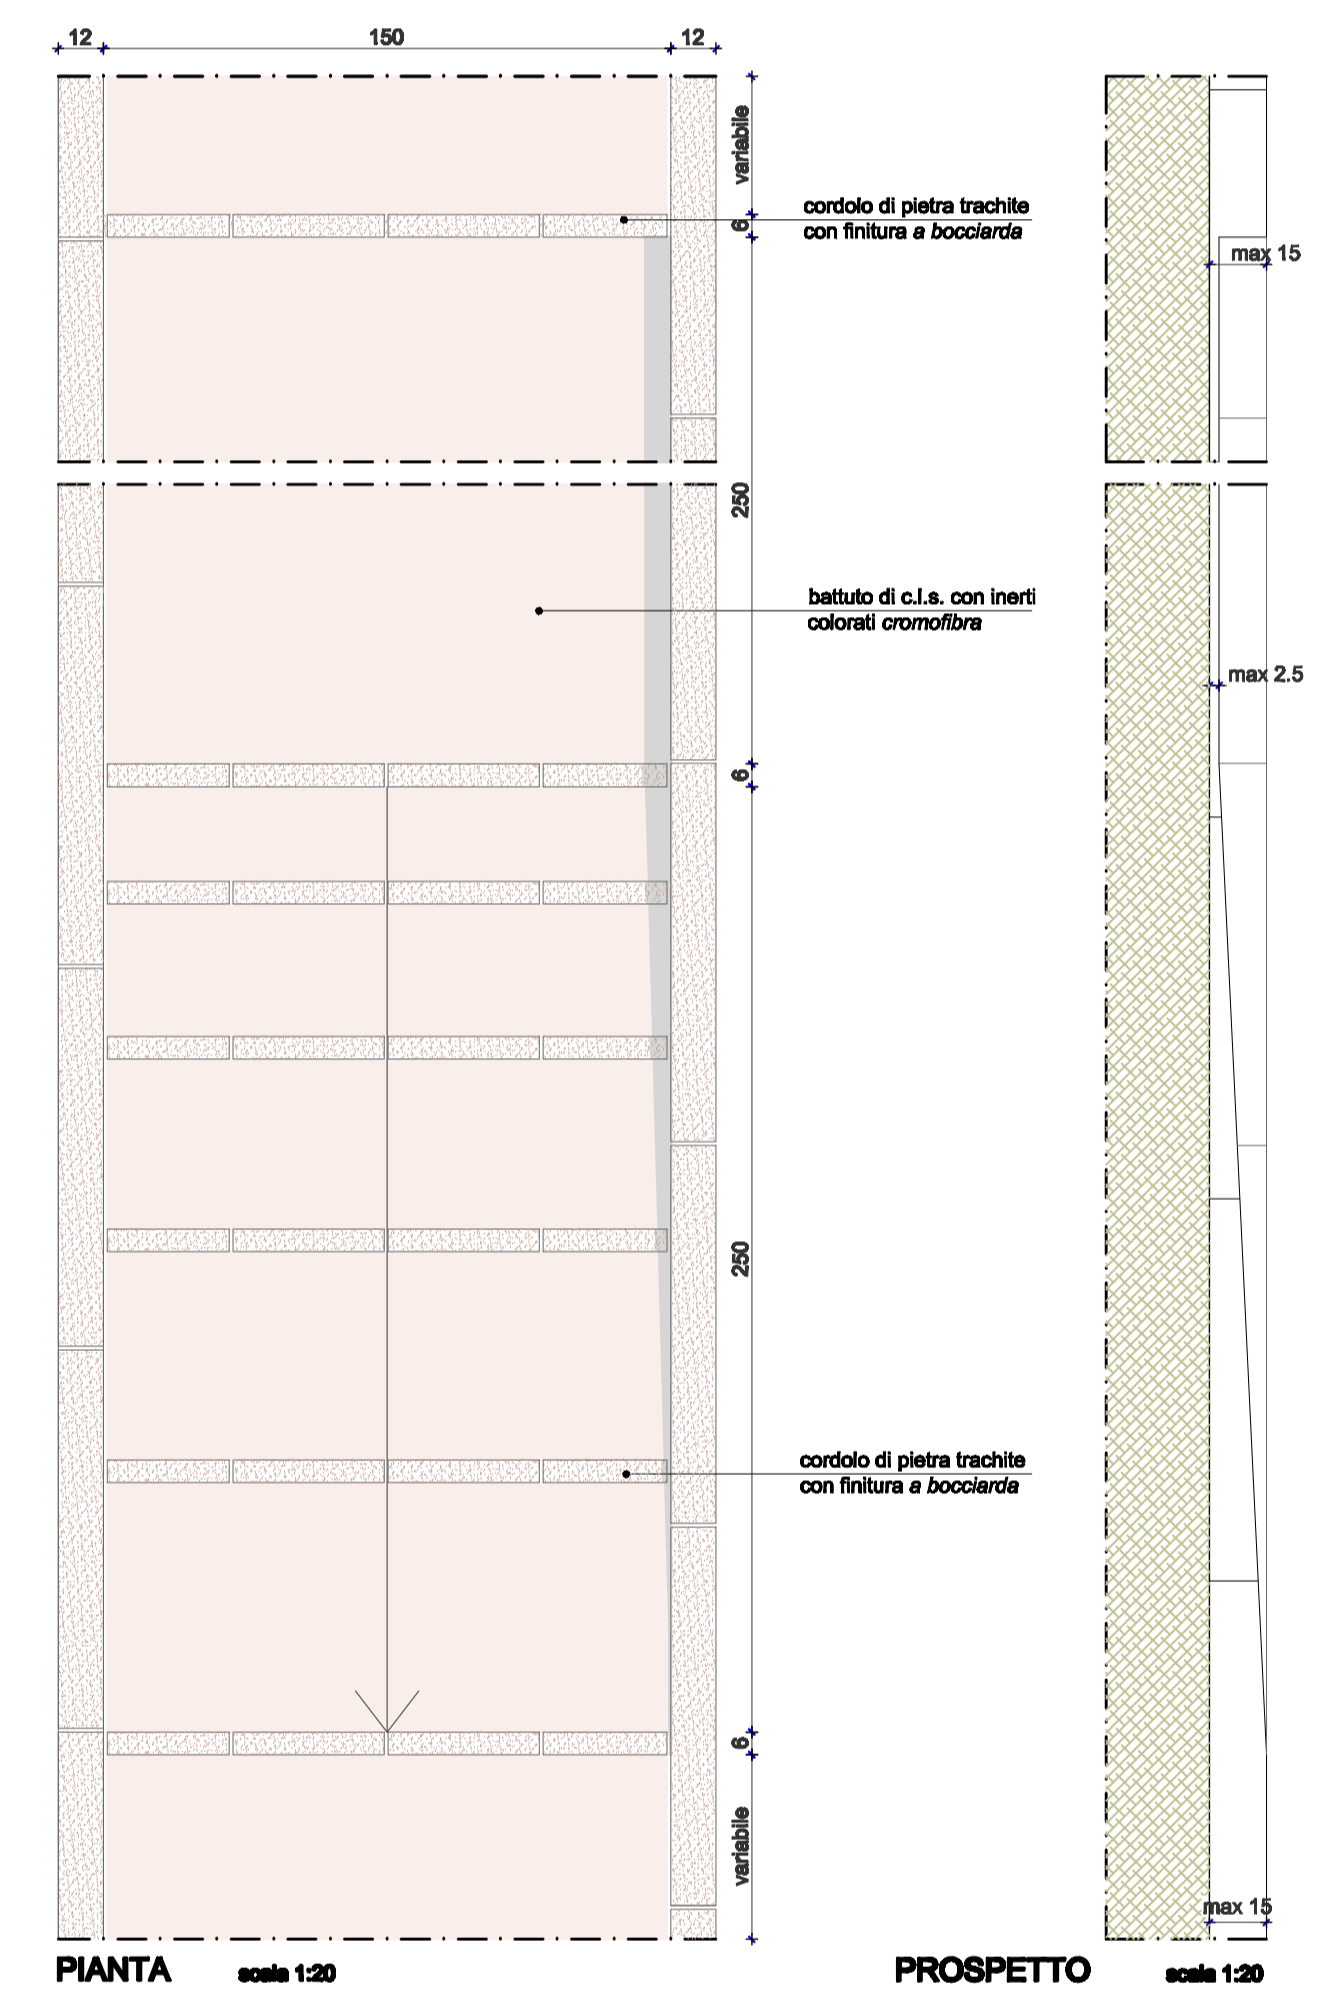

PARTICOLARE "1" Piazza Vittorio Emanuele III

PARTICOLARE "3" Sagrato chiesa Santa Maria Assunta

PARTICOLARE "2" Piazza Vittorio Emanuele III

PARTICOLARE "4" Rampa portatori di handicap

ABACO E SCHEMA DI MONTAGGIO DELLE PIETRE

CORDOLI E/O LISTATURE ABACO E SCHEMA DI MONTAGGIO

LISTATURE ABACO E SCHEMA DI MONTAGGIO